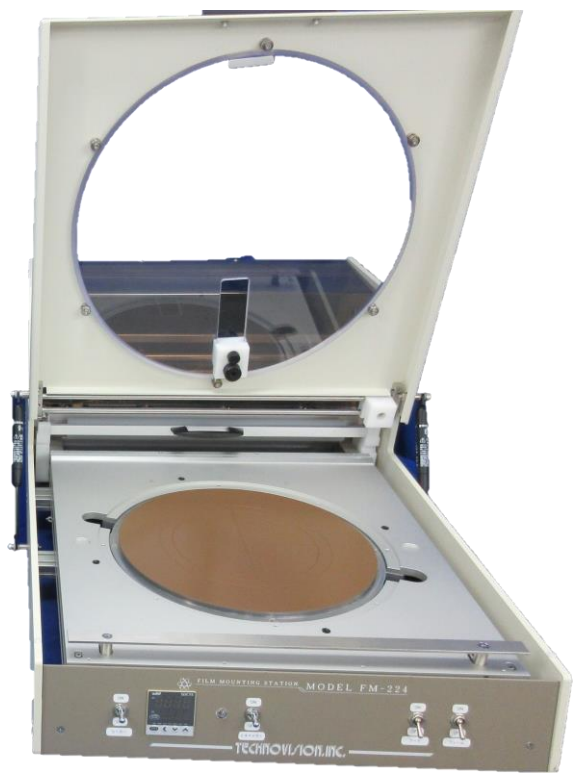

スプリングチャック式

マニュアルマウンター

デモ機貸出開始

<ステージ断面イメージ>

Model : FM-2248

Model : FM-2243

- ▶ **高さ調整不要**で
フィルム貼付可能
- ▶ **ヒーターユニット**搭載可能

デモ機貸出できます
8inchまたは12inchワーク対象