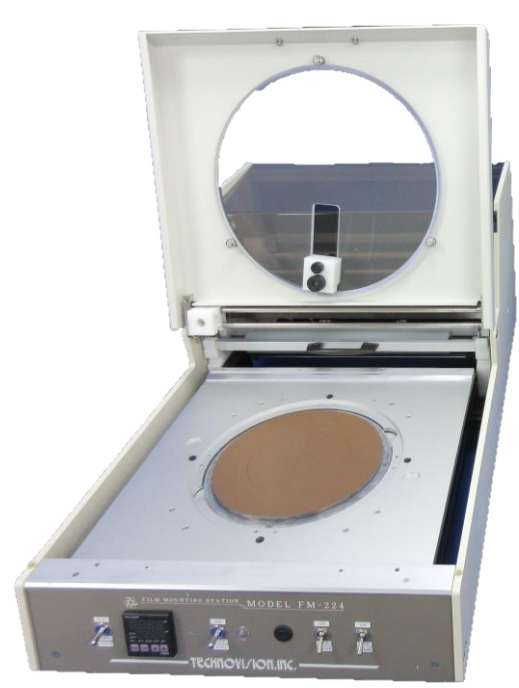

スプリングチャック式

マニュアルマウンター

デモ機貸出開始

<ステージ断面イメージ>

Model : FM-2248

Model : FM-2243

- ▶ **高さ調整不要**で
フィルム貼付可能
- ▶ **ヒーターユニット**搭載可能

デモ機貸出できます
8inchまたは12inchワーク対象