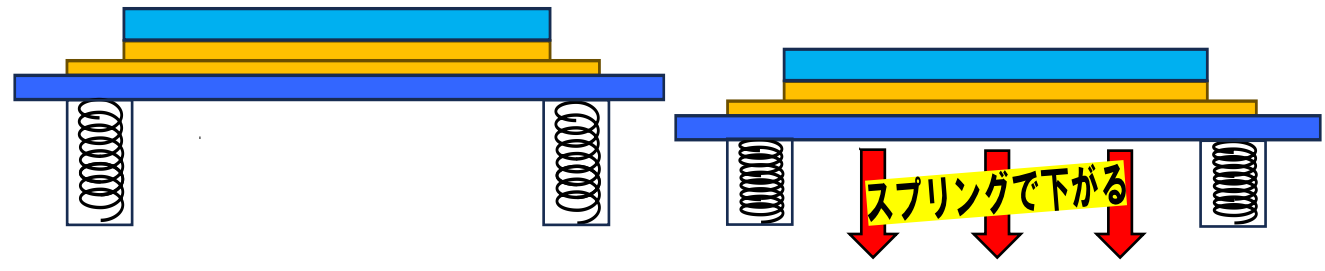

スプリングチャック式

マニュアルマウンター

デモ機貸出開始

<ステージ断面イメージ>

Model : FM-2248

Model : FM-2243

- ▶ **高さ調整不要**で
フィルム貼付可能
- ▶ **ヒーターユニット**搭載可能

デモ機貸出できます
8inchまたは12inchワーク対象